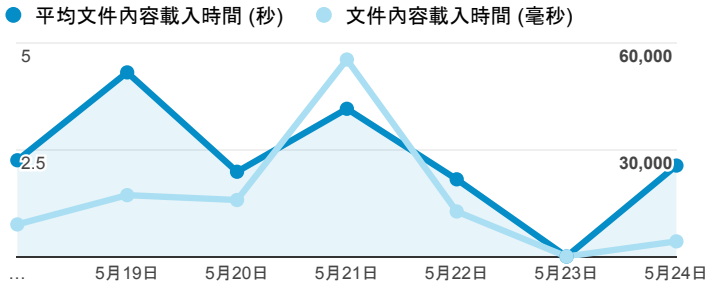

報表01_訪客

2015年5月18日 - 2015年5月24日

平均造訪停留時間和單次造訪頁數

造訪地圖

造訪和不重複訪客

造訪 (依瀏覽器分組)

造訪和新造訪

造訪和新造訪率 (依行動裝置資訊分組)