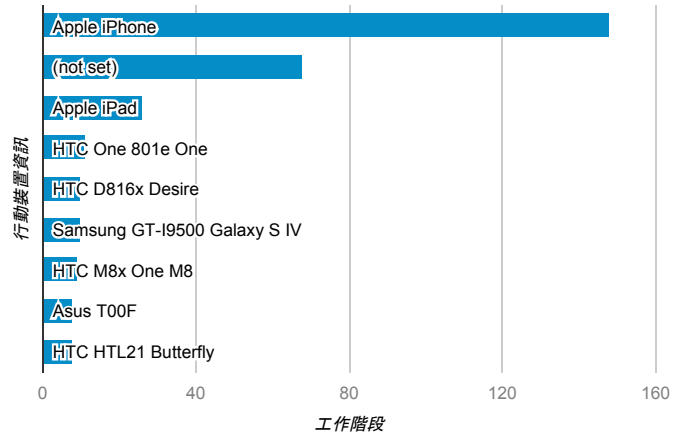

報表01_訪客

2015年5月18日 - 2015年5月24日

平均造訪停留時間和單次造訪頁數

造訪地圖

造訪和不重複訪客

造訪 (依瀏覽器分組)

造訪和新造訪

造訪和新造訪率 (依行動裝置資訊分組)