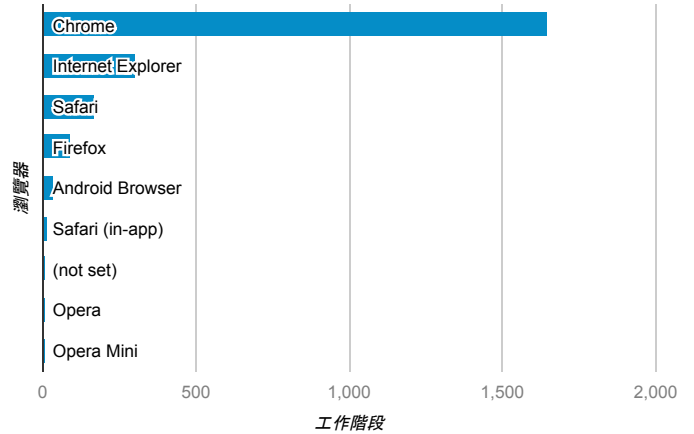

報表01_訪客

2015年5月18日 - 2015年5月24日

平均造訪停留時間和單次造訪頁數

造訪地圖

造訪和不重複訪客

造訪 (依瀏覽器分組)

造訪和新造訪

造訪和新造訪率 (依行動裝置資訊分組)