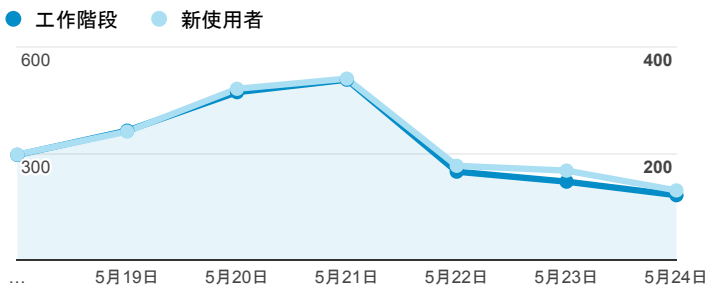

報表01_訪客

2015年5月18日 - 2015年5月24日

平均造訪停留時間和單次造訪頁數

造訪地圖

造訪和不重複訪客

造訪 (依瀏覽器分組)

造訪和新造訪

造訪和新造訪率 (依行動裝置資訊分組)