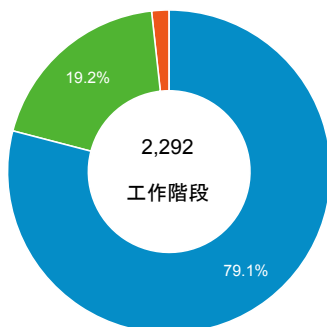

造訪 (依裝置類別分組)

■ desktop ■ mobile ■ tablet