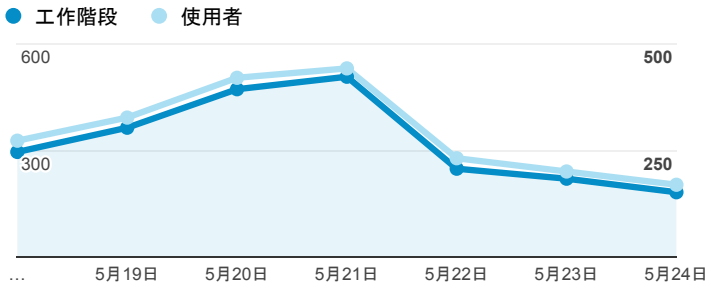

報表01_訪客

2015年5月18日 - 2015年5月24日

平均造訪停留時間和單次造訪頁數

造訪地圖

造訪和不重複訪客

造訪 (依瀏覽器分組)

造訪和新造訪

造訪和新造訪率 (依行動裝置資訊分組)