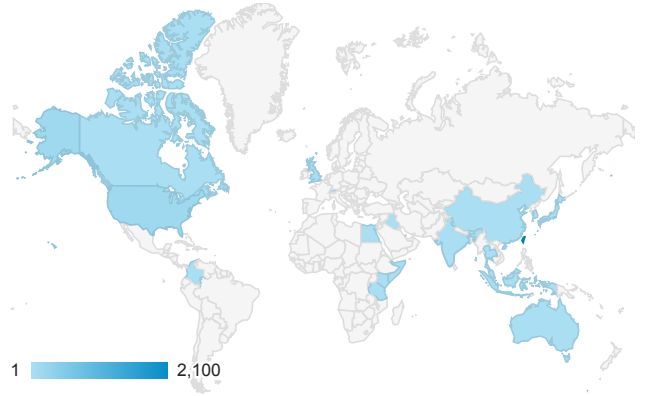

報表01_訪客

2015年5月18日 - 2015年5月24日

平均造訪停留時間和單次造訪頁數

造訪地圖

造訪和不重複訪客

造訪 (依瀏覽器分組)

造訪和新造訪

造訪和新造訪率 (依行動裝置資訊分組)